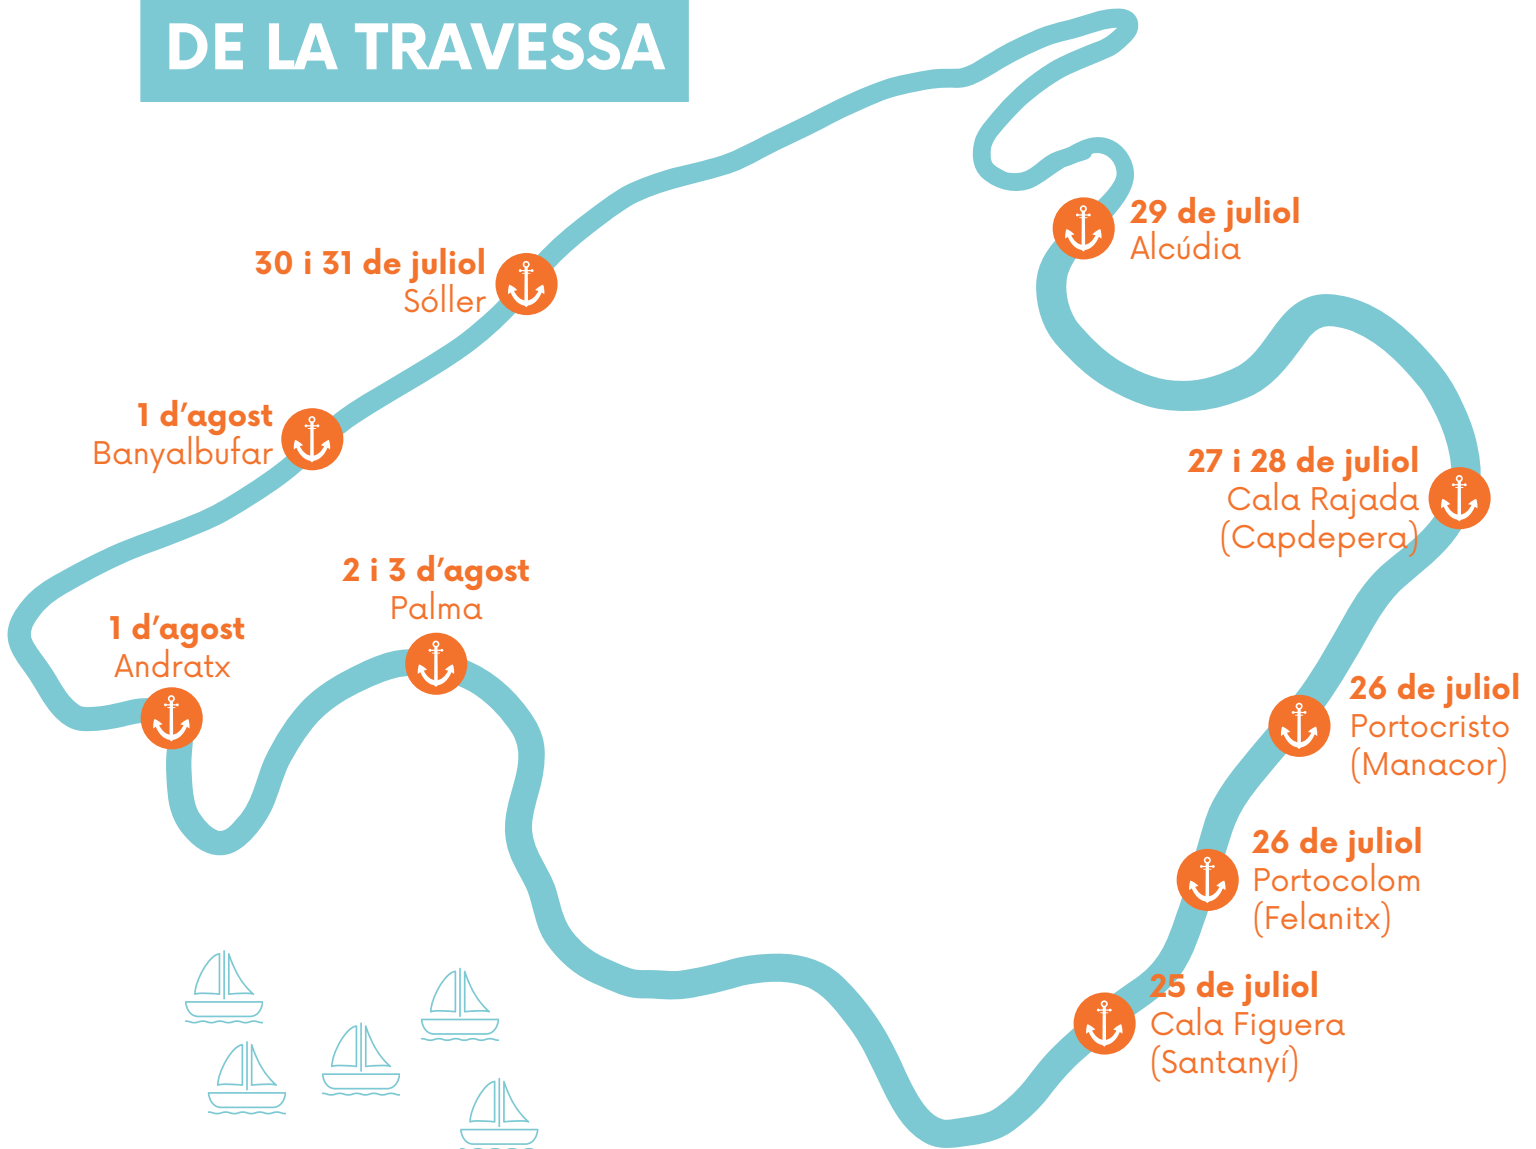

# CRONOGRAMA DE LA TRAVESSA

## Embarcacions participants

### VOLTA COMPLETA

*Alconassar*  
*Alzina*  
*Besitos*  
*Brandó*  
*Possidònia*  
*Sa Rata*  
*Sant Miquel*  
*Santa elisabeth*  
*Única*

### ALGUN TRAM

*La Balear*  
*Cala Sarral*  
*Dafi*  
*Maria Glòria*  
*Santa Eulàlia*