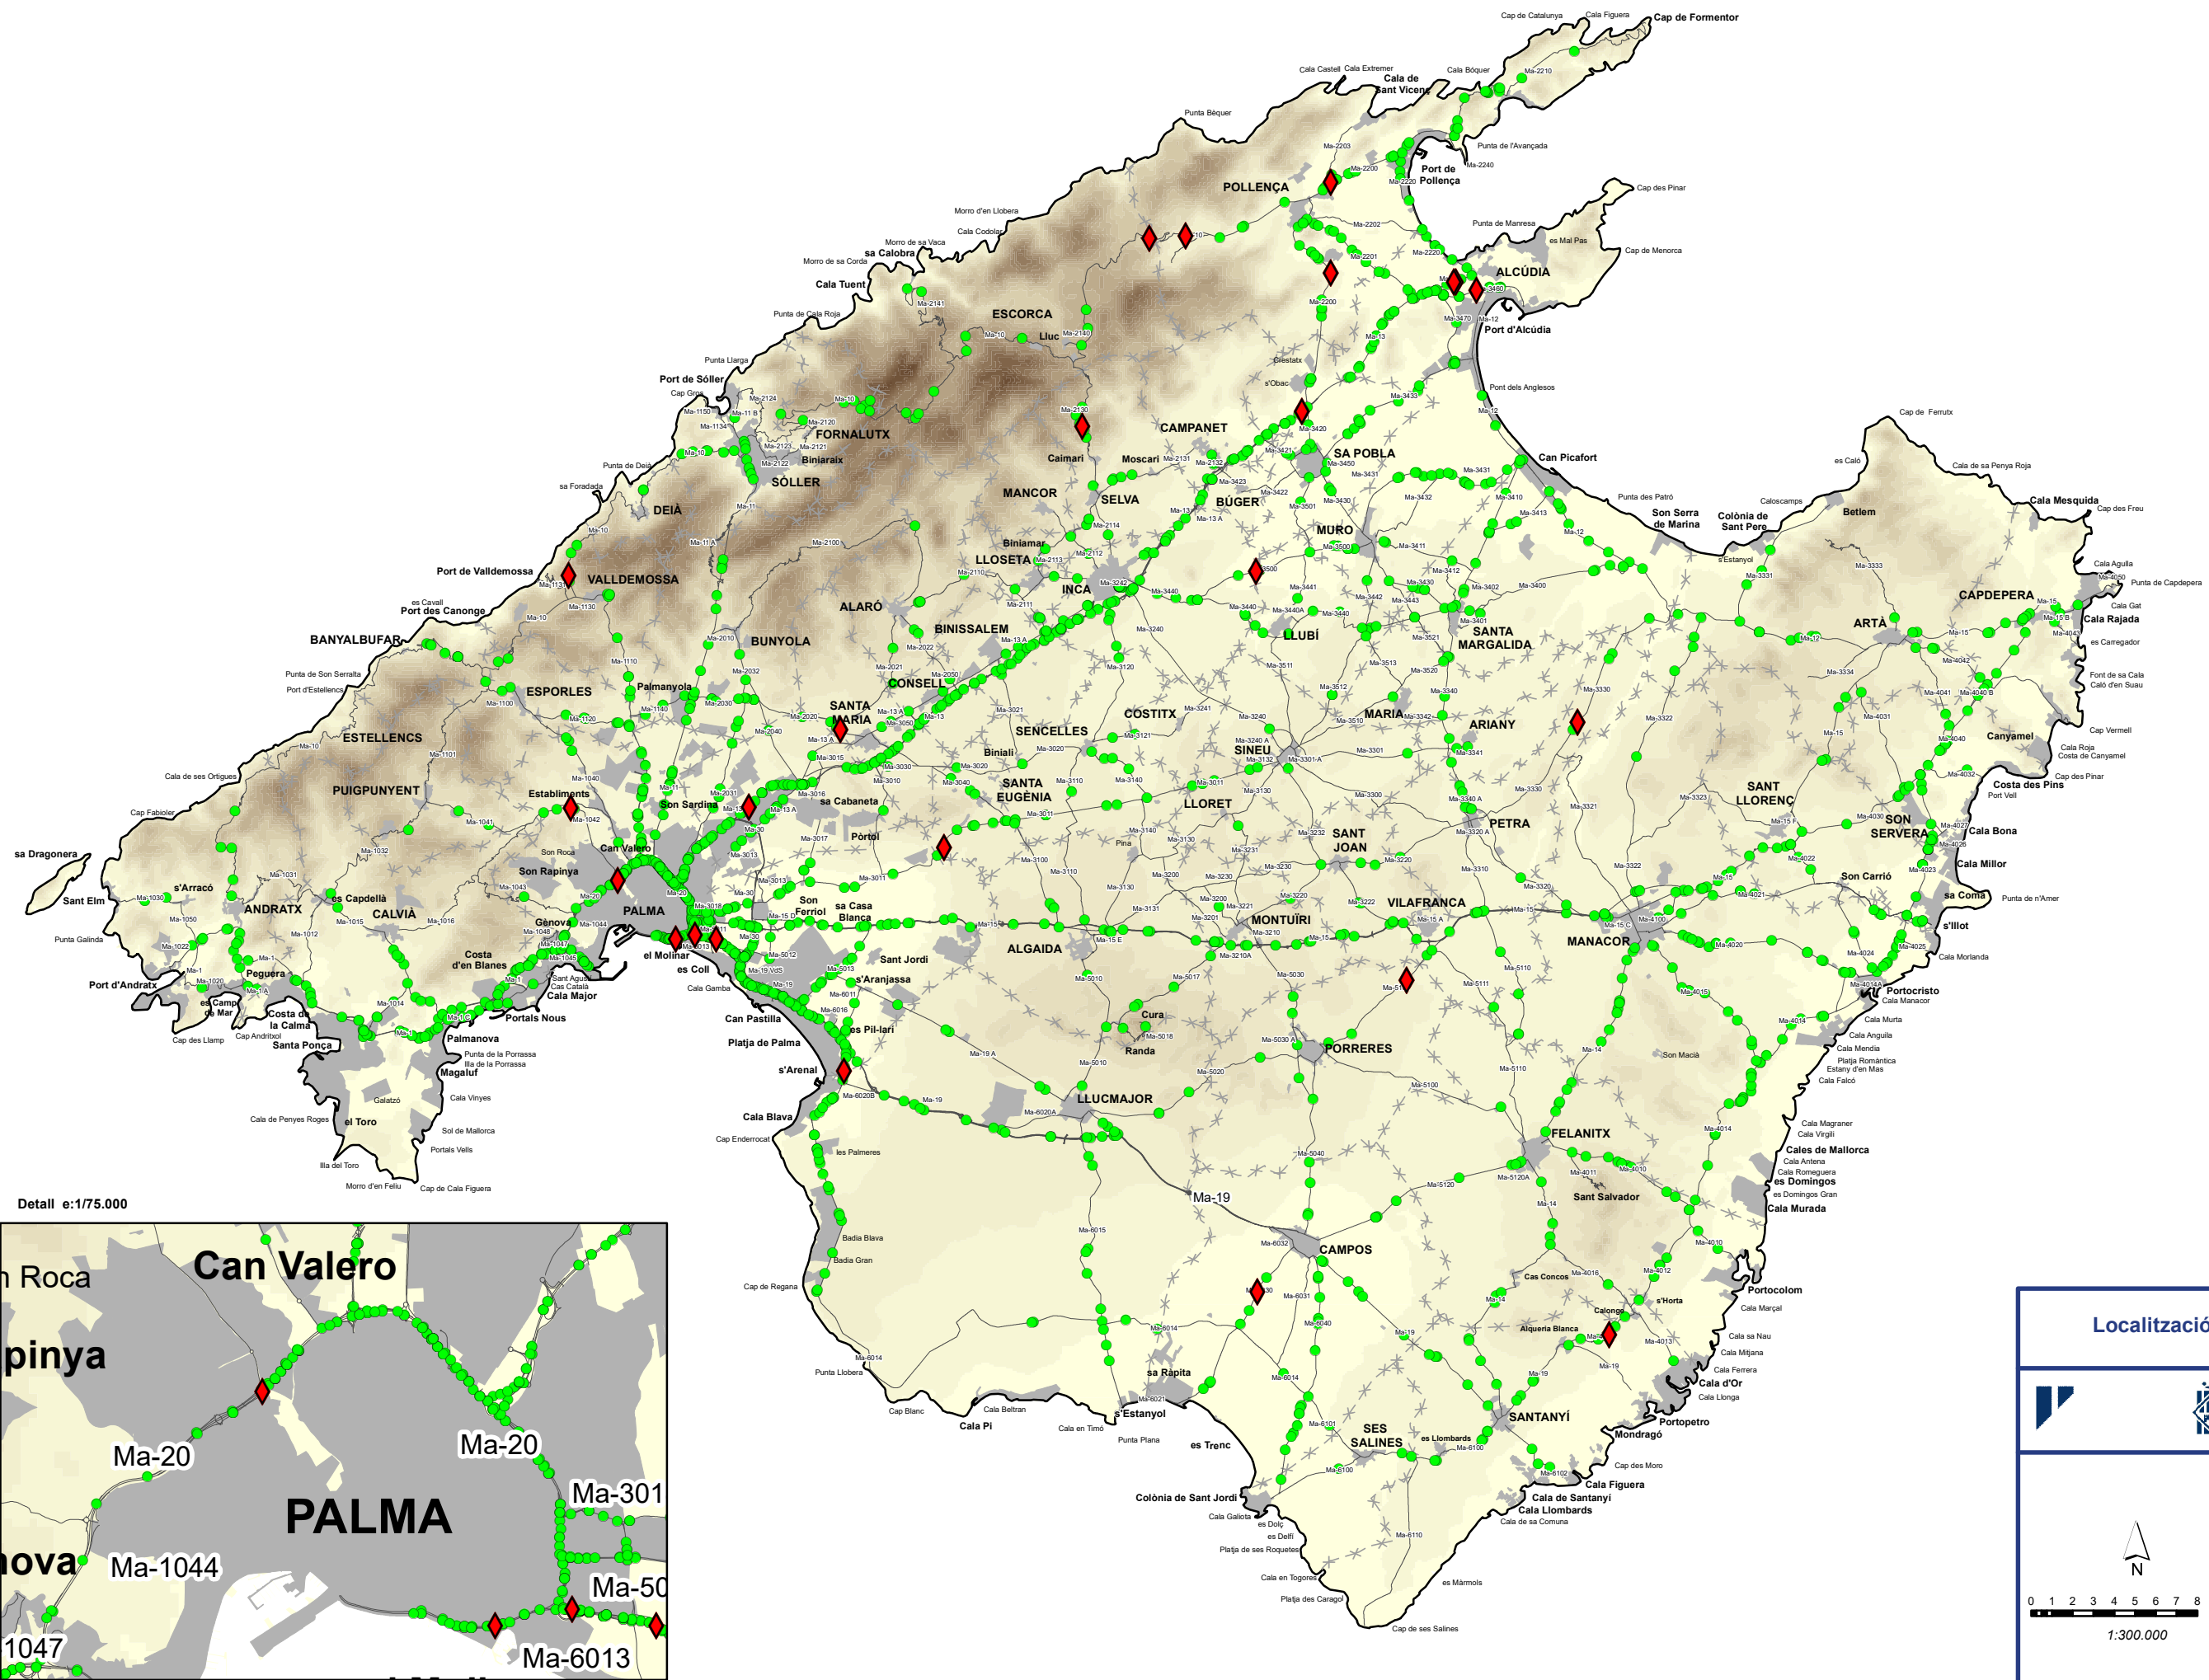

Detall e:1/75.000