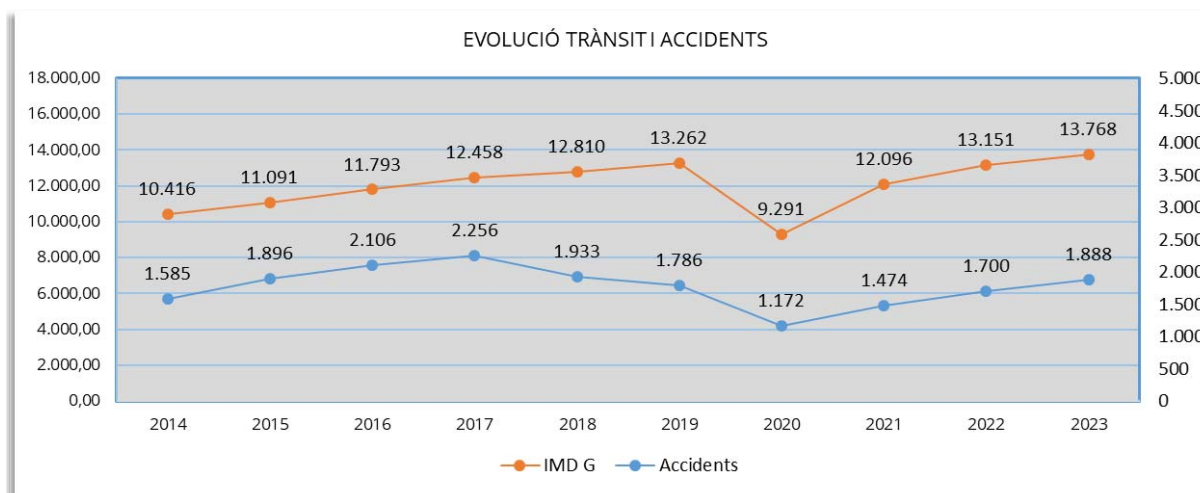

INFORME D'ACCIDENTALITAT VIÀRIA
PUBLICACIÓ A LA WEB
ANY 2023

INDEX

1. Evolució de l'accidentalitat a la xarxa de carreteres del Consell de Mallorca 2014-2023
 - 1.1. Relació entre trànsit i accidents
 - 1.2. Relació entre trànsit i accidents amb víctimes
 - 1.3. Relació entre trànsit i accidents amb morts
2. Plànol de localització d'accidents – any 2023

1. Evolució de l'accidentalitat a la xarxa de carreteres del Consell de Mallorca 2014-2023

A continuació es relacionen l'evolució del trànsit i l'evolució de l'accidentalitat. Es diferencien el total d'accidents, els accidents amb víctimes i els accidents amb víctimes mortals. En cada una de les relacions s'inclou la taula amb les dades i la gràfica amb aquestes dades.

Dades evolució trànsit i accidents 2014-2023

Gràfica evolució trànsit i accidents 2014-2023

1.2. Relació entre trànsit i accidents amb víctimes

Any	2014	2015	2016	2017	2018	2019	2020	2021	2022	2023
IMD G	10.416	11.091	11.793	12.458	12.810	13.262	9.291	12.096	13.151	13.768
Acc. amb víctimes	865	816	952	1.089	960	927	602	722	794	803

Dades evolució trànsit i accidents amb víctimes 2014-2023

Gràfica evolució trànsit i accidents amb víctimes 2014-2023

1.3. Relació entre trànsit i accidents amb víctimes mortals

Any	2014	2015	2016	2017	2018	2019	2020	2021	2022	2023
IMD G	10.416	11.091	11.793	12.458	12.810	13.262	9.291	12.096	13.151	13.768
Acc. amb morts	27	29	34	20	19	15	24	21	15	24