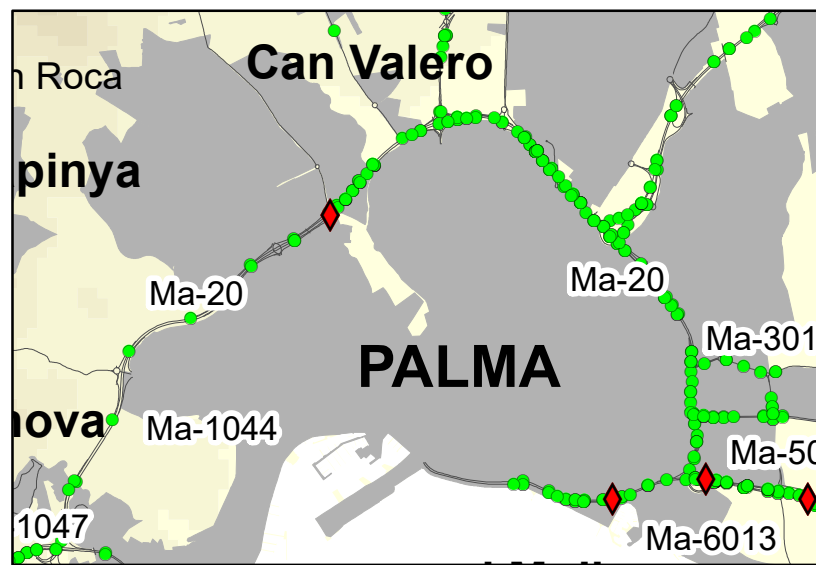

Localització d'accidents any 2023

Consell de Mallorca

Legenda

- Accidents amb víctimes mortals
- Accidents

N

0 1 2 3 4 5 6 7 8 Km

1:300.000