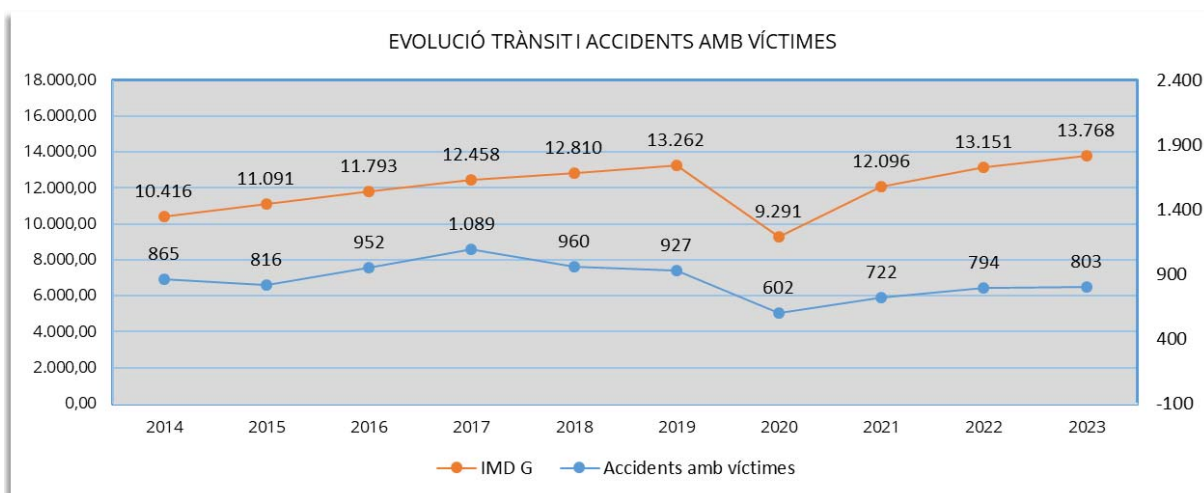

1. Evolució de l'accidentalitat a la xarxa de carreteres del Consell de Mallorca 2014-2023

A continuació es relacionen l'evolució del trànsit i l'evolució de l'accidentalitat. Es diferencien el total d'accidents, els accidents amb víctimes i els accidents amb víctimes mortals. En cada una de les relacions s'inclou la taula amb les dades i la gràfica amb aquestes dades.

1.1. Relació entre trànsit i accidents

Any	2014	2015	2016	2017	2018	2019	2020	2021	2022	2023
IMD G	10.416	11.091	11.793	12.458	12.810	13.262	9.291	12.096	13.151	13.768
Accidents	1.585	1.896	2.106	2.256	1.933	1.786	1.172	1.474	1.700	1.888

Dades evolució trànsit i accidents 2014-2023

Gràfica evolució trànsit i accidents 2014-2023

1.2. Relació entre trànsit i accidents amb víctimes

Any	2014	2015	2016	2017	2018	2019	2020	2021	2022	2023
IMD G	10.416	11.091	11.793	12.458	12.810	13.262	9.291	12.096	13.151	13.768
Acc. amb víctimes	865	816	952	1.089	960	927	602	722	794	803

Dades evolució trànsit i accidents amb víctimes 2014-2023

Gràfica evolució trànsit i accidents amb víctimes 2014-2023

1.3. Relació entre trànsit i accidents amb víctimes mortals

Any	2014	2015	2016	2017	2018	2019	2020	2021	2022	2023
IMD G	10.416	11.091	11.793	12.458	12.810	13.262	9.291	12.096	13.151	13.768
Acc. amb morts	27	29	34	20	19	15	24	21	15	24