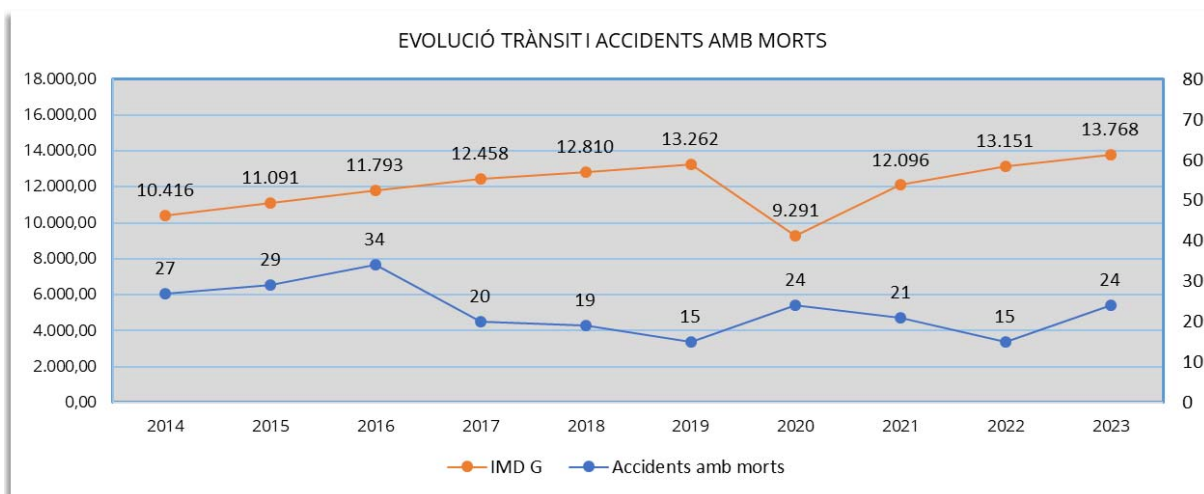

1. Evolució de l'accidentalitat a la xarxa de carreteres del Consell de Mallorca 2014-2023

A continuació es relacionen l'evolució del trànsit i l'evolució de l'accidentalitat. Es diferencien el total d'accidents, els accidents amb víctimes i els accidents amb víctimes mortals. En cada una de les relacions s'inclou la taula amb les dades i la gràfica amb aquestes dades.

Dades evolució trànsit i accidents 2014-2023

Gràfica evolució trànsit i accidents 2014-2023

1.2. Relació entre trànsit i accidents amb víctimes

Any	2014	2015	2016	2017	2018	2019	2020	2021	2022	2023
IMD G	10.416	11.091	11.793	12.458	12.810	13.262	9.291	12.096	13.151	13.768
Acc. amb víctimes	865	816	952	1.089	960	927	602	722	794	803

Dades evolució trànsit i accidents amb víctimes 2014-2023

Gràfica evolució trànsit i accidents amb víctimes 2014-2023

1.3. Relació entre trànsit i accidents amb víctimes mortals

Any	2014	2015	2016	2017	2018	2019	2020	2021	2022	2023
IMD G	10.416	11.091	11.793	12.458	12.810	13.262	9.291	12.096	13.151	13.768
Acc. amb morts	27	29	34	20	19	15	24	21	15	24

Dades evolució trànsit i accidents amb víctimes mortals 2014-2023

Gràfica evolució trànsit i accidents amb víctimes mortals 2014-2023

Detall e:1/75.000

Localització d'accidents any 2023

Consell de Mallorca